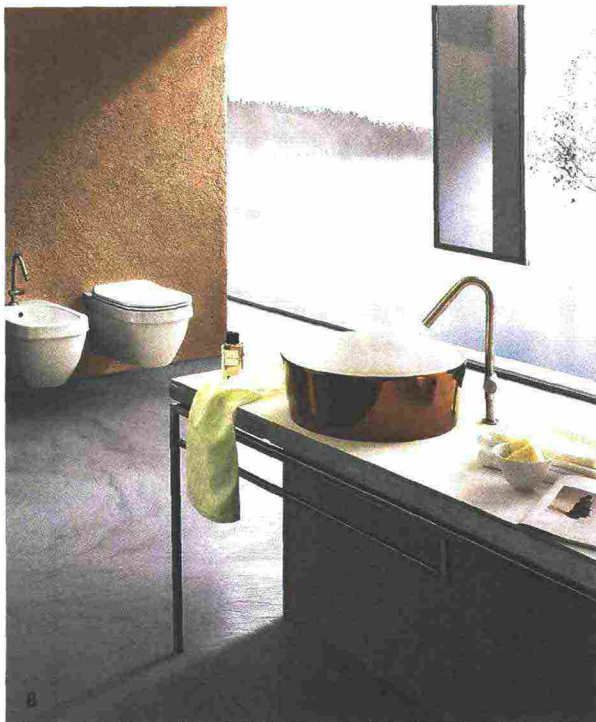

9 ★ IDEAL STANDARD

Tonic II, design Artefakt. La nuova collezione bagno ruota attorno al mobile portalavabo in legno grigio. L'impiego di uno speciale tubo di scarico dell'acqua fa guadagnare il 20 per cento di spazio utile all'interno del contenitore. Una luce si accende automaticamente all'apertura del cassetto

➤ IDEALSTANDARD.IT