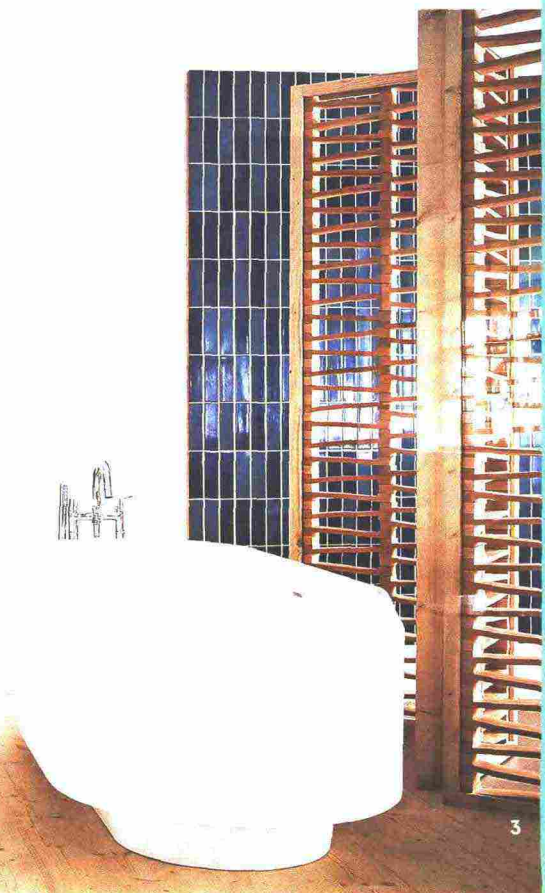

3 ★ AGAPE

Vasca Lariana e lavabo freestanding Pear C, design Patricia Urquiola. La prima si caratterizza per la leggerezza strutturale del doppio involucro in Cristalplant® bianco. La forma trova ispirazione nelle vasche di inizio Novecento. Il secondo esibisce un volume morbido e organico

➤ AGAPEDESIGN.IT