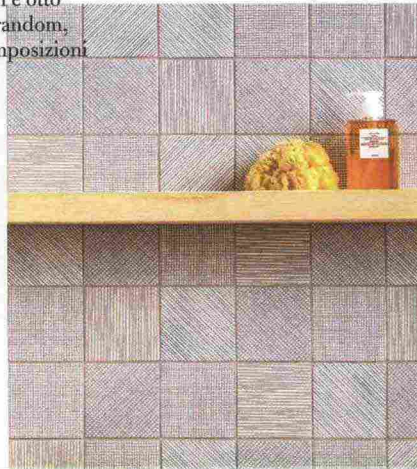

Marazzi

Clays, esagoni in gres porcellanato con decori che mixano il repertorio delle cementine classiche. In 5 colori, per pavimenti e pareti, cm 21x18

➤ MARAZZI.IT

Bisazza

CemenTiles, design India Mahdavi. Motivi pop e neo-seventies per marmette in cemento dagli effetti ottici dinamici. In foto, cm 20x20

➤ BISAZZA.COM

Wall&Decò

Wet System Afrique, design Serena Confalonieri. Carta da parati su misura per ambienti umidi, si applica direttamente su intonaco, piastrelle o cartongesso

➤ WALLANDECO.COM

Mapei

Anche glitter, i riempitivi per fughe in 26 colori sono idrorepellenti, antiefflorescenze e antimuffa grazie alla tecnologia BioBlock®

➤ MAPEI.IT

Pattern e trame per superfici a effetto

Laminam

Nuova lastra ceramica da cm 160x320 in 10 colori ispirati a essenze pregiate (in foto, Legno Venezia finitura Corda), cemento, marmo e ferro ossidato

➤ LAMINAM.IT

Mutina

Tratti: il tipico formato da cm 10x10 viene rivisitato dalla grafia semplice, ma incisiva, di Inga Sempé. Tre i colori e otto i pattern che, collocati random, consentono infinite composizioni

➤ MUTINA.IT

Cotto d'Este

Limestone, piastrelle con effetto pietra nel formato cm 60x30. Tra i plus, la stampa digitale con texture 3D e la protezione antibatterica Microban®

➤ COTTODESTE.IT