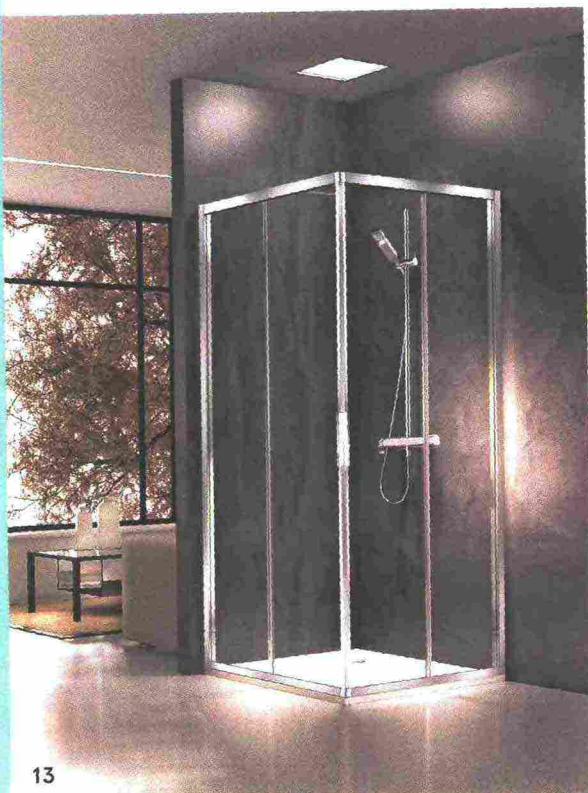

➤ HATRIA.COM

9 ★ IDEAL STANDARD

Tonic II, design Artefakt. La nuova collezione bagno ruota attorno al mobile portalavabo in legno grigio. L'impiego di uno speciale tubo di scarico dell'acqua fa guadagnare il 20 per cento di spazio utile all'interno del contenitore. Una luce si accende automaticamente all'apertura del cassetto

➤ IDEALSTANDARD.IT

GIANNI TANINI

L'amministratore delegato del brand toscano Devon&Devon rinnova la tradizione anglosassone

10 ★ DEVON&DEVON

La vasca freestanding Admiral rivisita i modelli d'epoca vittoriana. In ghisa, ha un interno smaltato bianco, mentre l'esterno viene fornito grezzo e può essere verniciato a scelta tra 213 colori matt. Concludono l'effetto rétro i piedini Eagle in finitura alluminio lucido e la rubinetteria cromata Coventry

➤ DEVON-DEVON.COM

11 ★ BOFFI

Lavabi A45, design Victor Vasilev, e contenitore in legno Flyer, design Piero Lissoni. Il sottile volume del lavabo in Cristalplant® presenta superfici interne inclinate a 45 gradi. Nel bacino, il pianetto mobile copriscarico dell'acqua può essere personalizzato con i materiali del ricco abaco Boffi

➤ BOFFI.COM

12 ★ POZZI-GINORI

Selnova 3. La novità è il filo parete che fa guadagnare ben 10 cm in profondità rispetto alla versione tradizionale. Oltre agli ingombri ridotti, i sanitari hanno un innegabile vantaggio estetico perché tubi e flessibili restano del tutto nascosti, facilitando la pulizia. Lo scarico del vaso consuma solo 4 litri d'acqua