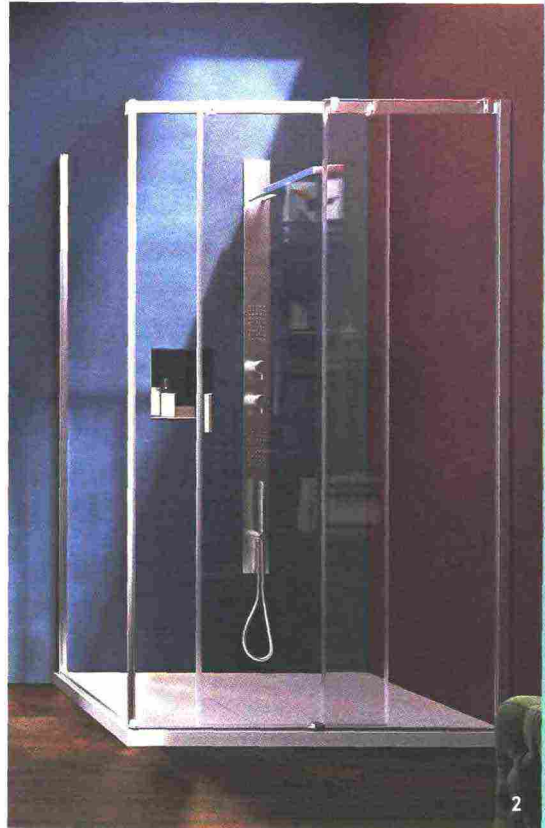

A CURA DI BARBARA GEROSA E BENEDETTO MARZULLO

VETRINA / SPECIALE BAGNO

1 ★ GROHE

Nuovo Essence, progetto Grohe Design Studio guidato da Paul Flowers. Miscelatore con bocca girevole disponibile in varie dimensioni, dalla small alla extra-large. Il dispositivo EcoJoy® assicura il risparmio idrico, mentre la cartuccia SilkMove® ES limita gli sprechi di acqua calda

➤ GROHE.COM

PATRICIA URQUIOLA

Architetto spagnolo con studio a Milano, combina creatività e funzione in maniera inaspettata

2 ★ VISMARAVETRO

Serie 8000, cabina doccia senza telaio per piatti doccia rettangolari ad angolo. Lo scorrimento delle ante avviene mediante carrelli dotati di cuscinetti a sfera, regolabili in altezza, per un movimento morbido e silenzioso. Sistema di montaggio brevettato per cabine realizzabili su misura

➤ VISMARAVETRO.IT

3 ★ AGAPE

Vasca Lariana e lavabo freestanding Pear C, design Patricia Urquiola. La prima si caratterizza per la leggerezza strutturale del doppio involucro in Cristalplant® bianco. La forma trova ispirazione nelle vasche di inizio Novecento. Il secondo esibisce un volume morbido e organico

5 ★ ANTONIOLUPI

LaMattonella, design Nevio Tellatin. Massima libertà compositiva per il soffione doccia modulare in acciaio inox lucido AISI 304. Gli elementi da cm 25x25 sono variamente accostabili tra loro e installabili con un sistema a incastro, a scomparsa nel soffitto. L'effetto è quello di una superficie piastrellata
 ➤ ANTONIOLUPI.IT