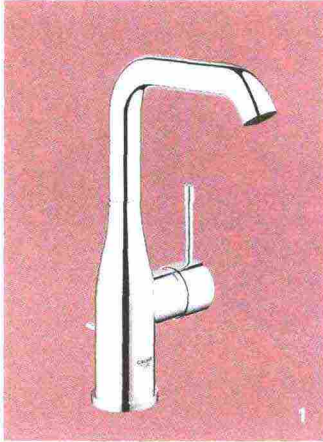

VETRINA / SPECIALE BAGNO

1 ★ GROHE

Nuovo Essence, progetto Grohe Design Studio guidato da Paul Flowers. Miscelatore con bocca girevole disponibile in varie dimensioni, dalla small alla extra-large. Il dispositivo EcoJoy® assicura il risparmio idrico, mentre la cartuccia SilkMove® ES limita gli sprechi di acqua calda

➤ GROHE.COM

Architetto spagnolo con studio a Milano, combina creatività e funzione in maniera inaspettata

2 ★ VISMARAVETRO

Serie 8000, cabina doccia senza telaio per piatti doccia rettangolari ad angolo. Lo scorrimento delle ante avviene mediante carrelli dotati di cuscinetti a sfera, regolabili in altezza, per un movimento morbido e silenzioso. Sistema di montaggio brevettato per cabine realizzabili su misura

➤ VISMARAVETRO.IT