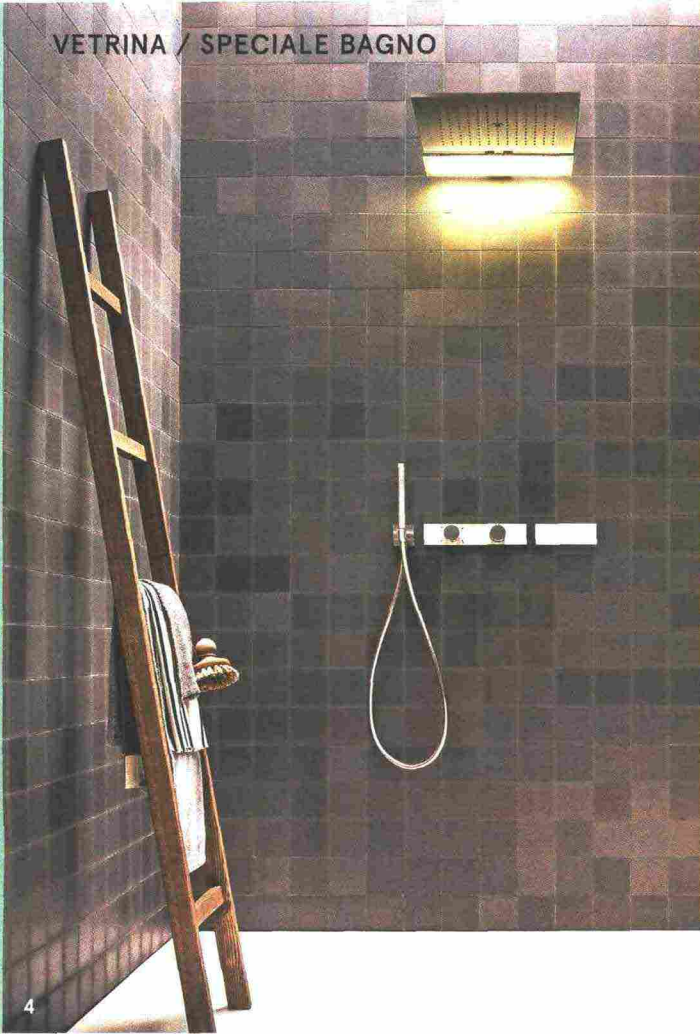

VETRINA / SPECIALE BAGNO