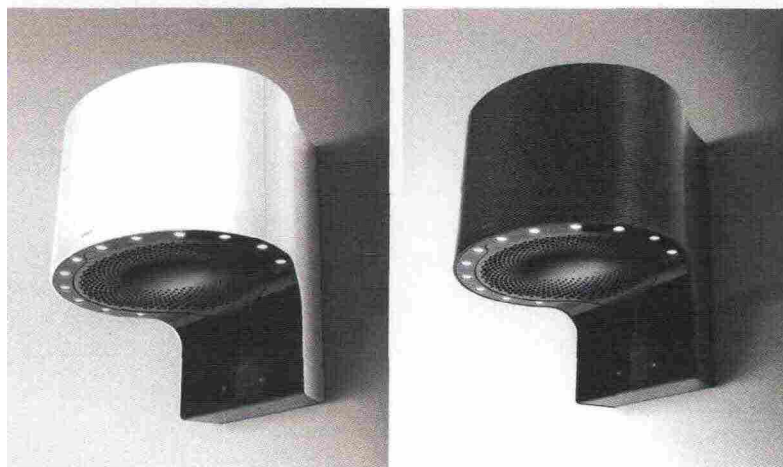

TECNOLOGIA | *Comfort moderno*

CALORE SU RICHIESTA

Microsol di Vortice è la linea di termoconvettori miniaturizzati da installazione a parete per riscaldamento primario dove un impianto centralizzato sarebbe sovradimensionato

o troppo oneroso. Le dimensioni ridotte ne permettono l'inserimento in spazi anche molto contenuti.

Le parti in resina sono ad elevata resistenza meccanica anche ad alta temperatura. Protetti contro gli spruzzi d'acqua, possono essere installati in ambienti umidi. L'assenza del motore li rende totalmente silenziosi. Il dispositivo è dotato anche di funzione

PER GLI AMANTI DEGLI ANIMALI

Si amplia la gamma EyeOn Pet di D-Link con DCS-855LP, il Pet Monitor HD 360 con funzione Pant/Tilt/Zoom che permette di interagire e proteggere gli animali domestici, ovunque ci si trovi, sia di giorno che di notte. EyeOn Pet permette anche di "giocare" con loro tramite la funzione audio a doppia entrata che invia notifiche in caso di rumori fuori parametro, ma permette anche di parlare con i propri animali quando si desidera.
www.dlink.com/it/it

CAPPA AD ALTE PERFORMANCE

L-Original è la prima cappa di Elica con l'innovativa tecnologia a frizione Cyclone che permette di raggiungere altissime performance di filtraggio rispetto alle cappe tradizionali. Il filtro a carboni attivi Long Life, rigenerabile fino a 5 anni, trattiene tutti gli odori della cottura. La struttura ergonomica di L-Original rende le operazioni di pulizia estremamente semplici: dall'apertura della griglia a nido d'ape al lavaggio del filtro Abanico. Con il programma Automatic Refresh, L-Original ricambia l'aria dell'ambiente in 10 minuti spegnendosi automaticamente. L-Original è pensata per essere installata da una sola persona in 8 minuti. elica.com/IT-en