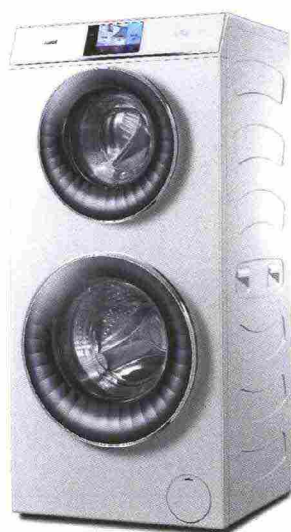

TECNOLOGIA | Comfort moderno

NASCE L'INTERRUPTORE DELL'ACQUA!

Hansgrohe Talis Select by Phoenix Design è il primo miscelatore che introduce nel bagno di casa il tasto per attivare o interrompere il flusso d'acqua.

La 'testa' del miscelatore può essere ruotata per pre-selezionare la temperatura mentre per azionare il tasto sul miscelatore basterà utilizzare il dorso della mano o un gomito. Grazie alla tecnologia EcoSmart la portata è ridotta a 5 lt/min mentre il getto è piacevolmente voluminoso, arricchito d'aria. Il miscelatore Talis è disponibile in altezze diverse per adattarsi a diversi tipi di lavabo.

www.hansgrohe.it

DOPPIO CESTELLO

Haier svela la sua nuova lavatrice Haier Duo, la prima a doppio cestello mai commercializzata da Haier, una soluzione pratica ed innovativa che permette di ridurre i tempi di lavaggio. Caratteristiche che saranno particolarmente apprezzate da quelle famiglie che devono gestire grandi quantità di bucato. Questa lavatrice rientra nella classe energetica A+++ -30% ed è equipaggiata di un'interfaccia utente digitale vincitrice di un prestigioso premio internazionale per il design: la connettività Internet consente inoltre il controllo a distanza su un dispositivo esterno.

www.haier.com/it