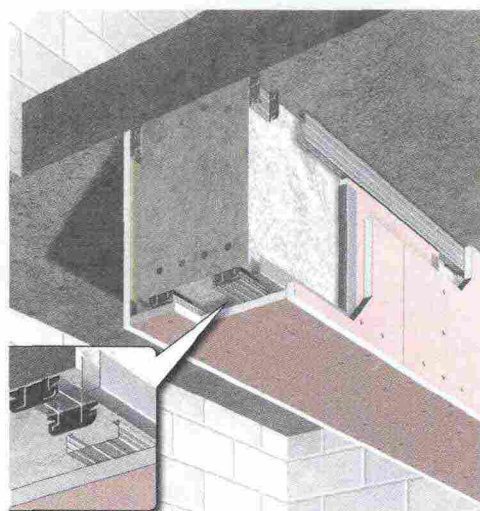

CAPPA AD ALTE PERFORMANCE

L-Original è la prima cappa di Elica con l'innovativa tecnologia a frizione Cyclone che permette di raggiungere altissime performance di filtraggio rispetto alle cappe tradizionali. Il filtro a carboni attivi Long Life, rigenerabile fino a 5 anni, trattiene tutti gli odori della cottura. La struttura ergonomica di L-Original rende le operazioni di pulizia estremamente semplici: dall'apertura della griglia a nido d'ape al lavaggio del filtro Abanico. Con il programma Automatic Refresh, L-Original ricambia l'aria dell'ambiente in 10 minuti spegnendosi automaticamente. L-Original è pensata per essere installata da una sola persona in 8 minuti. elica.com/IT-en

PROTEZIONE PASSIVA DAL FUOCO

Fassa Bortolo propone le soluzioni del Sistema Cartongesso GypsoTech®, sviluppando soluzioni costruttive in linea con le Normative e i Regolamenti vigenti, sia in ambito nazionale che internazionale. Oltre a rappresentare la soluzione più evoluta, versatile ed innovativa per separare gli ambienti e creare nuovi spazi, il sistema può contribuire al confinamento degli incendi e allo stesso tempo fornire elevate caratteristiche prestazionali nell'isolamento acustico e termico. La vasta gamma di lastre e accessori necessari per il corretto montaggio permette di realizzare pareti, contropareti e controsoffitti secondo le più diverse esigenze applicative e architettoniche. www.fassabortolo.com