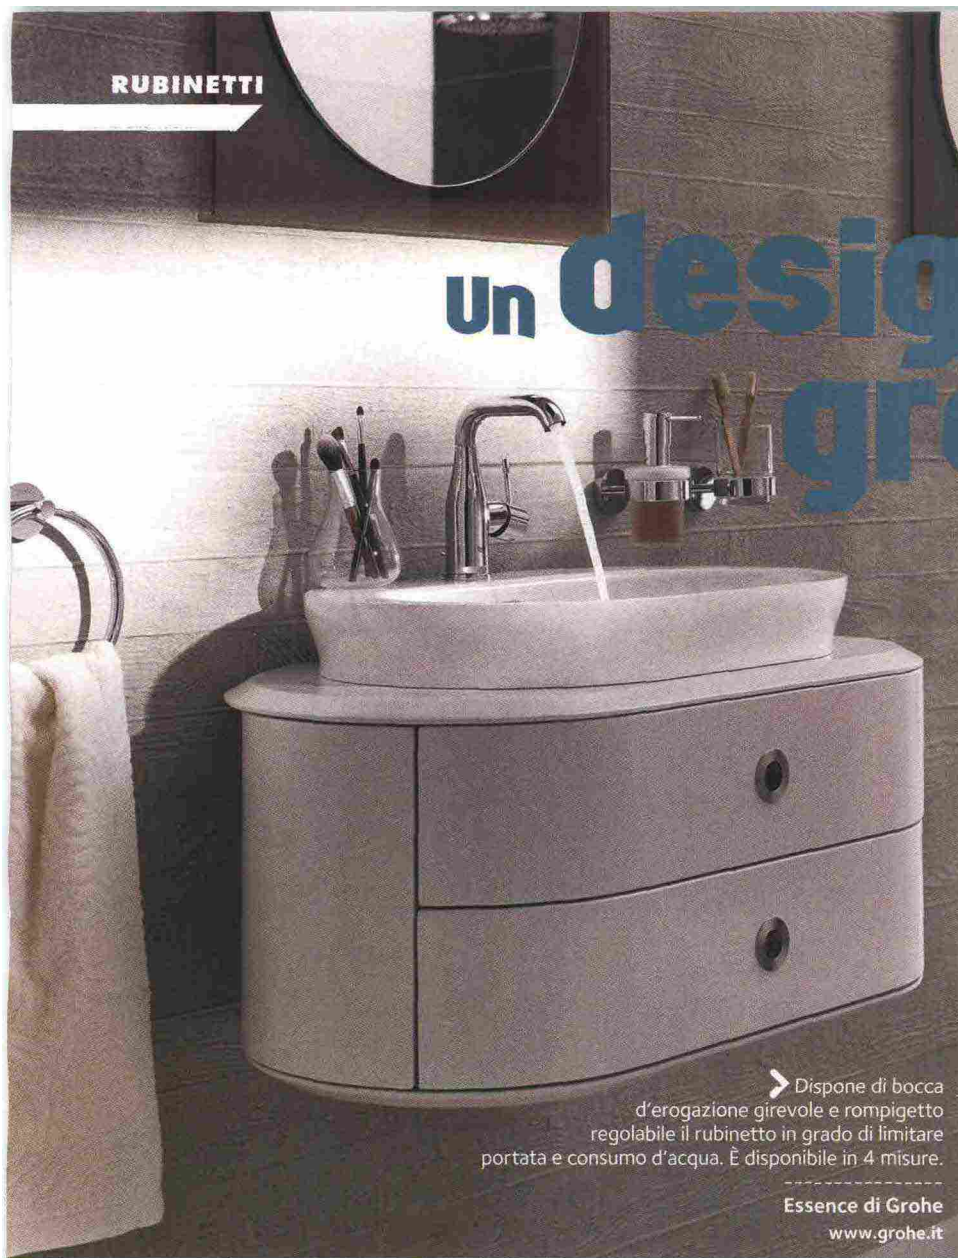

RUBINETTI

Un design piu' green

➤ Dispone di bocca d'erogazione girevole e rompigitto regolabile il rubinetto in grado di limitare portata e consumo d'acqua. È disponibile in 4 misure.

Esence di Grohe
www.grohe.it

➤ Il modello per vasche freestanding, con doccetta, prevede un dispositivo che limita il flusso d'acqua a 5 litri/min. È alto 87,2/95,2 cm.

Tonic II di Ideal Standard
www.idealstandard.it

Da abbinare ai sanitari