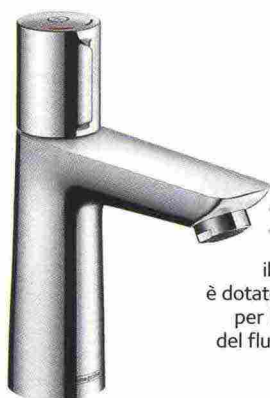

➤ Il modello per vasche freestanding, con doccetta, prevede un dispositivo che limita il flusso d'acqua a 5 litri/min. È alto 87,2/95,2 cm.

Tonic II di Ideal Standard
www.idealstandard.it

Da abbinare ai sanitari

● Due le tipologie: i **miscelatori monocomando** (detti anche monoforo), e quelli che si regolano **con due manopole** (detti a tre fori).

● Grande attenzione viene oggi posta al **risparmio idrico**, grazie a dispositivi quali i **regolatori di flusso**, che consentono di diminuire la quantità di acqua utilizzata, e gli **aeratori più evoluti** che, mischiando aria e acqua, abbattano drasticamente i consumi.

➤ Il rubinetto cromato ha manopole con effetto a righe orizzontali tridimensionali. Intercambiabili, sono proposte in 3 varianti.

Texture Collection
di Fima Carlo Frattini
www.fimacf.com/it

➤ Ha la bocca d'erogazione "aperta" e in porcellana il miscelatore che consuma 4 l/min. È proposto in 3 misure.

Stark V
di Axor Hansgrohe
www.hansgrohe.it

➤ In finitura cromata, il miscelatore è dotato di un tasto per l'attivazione del flusso d'acqua. Ha portata di 5 l/min.

Talis Select
di Hansgrohe
www.hansgrohe.it